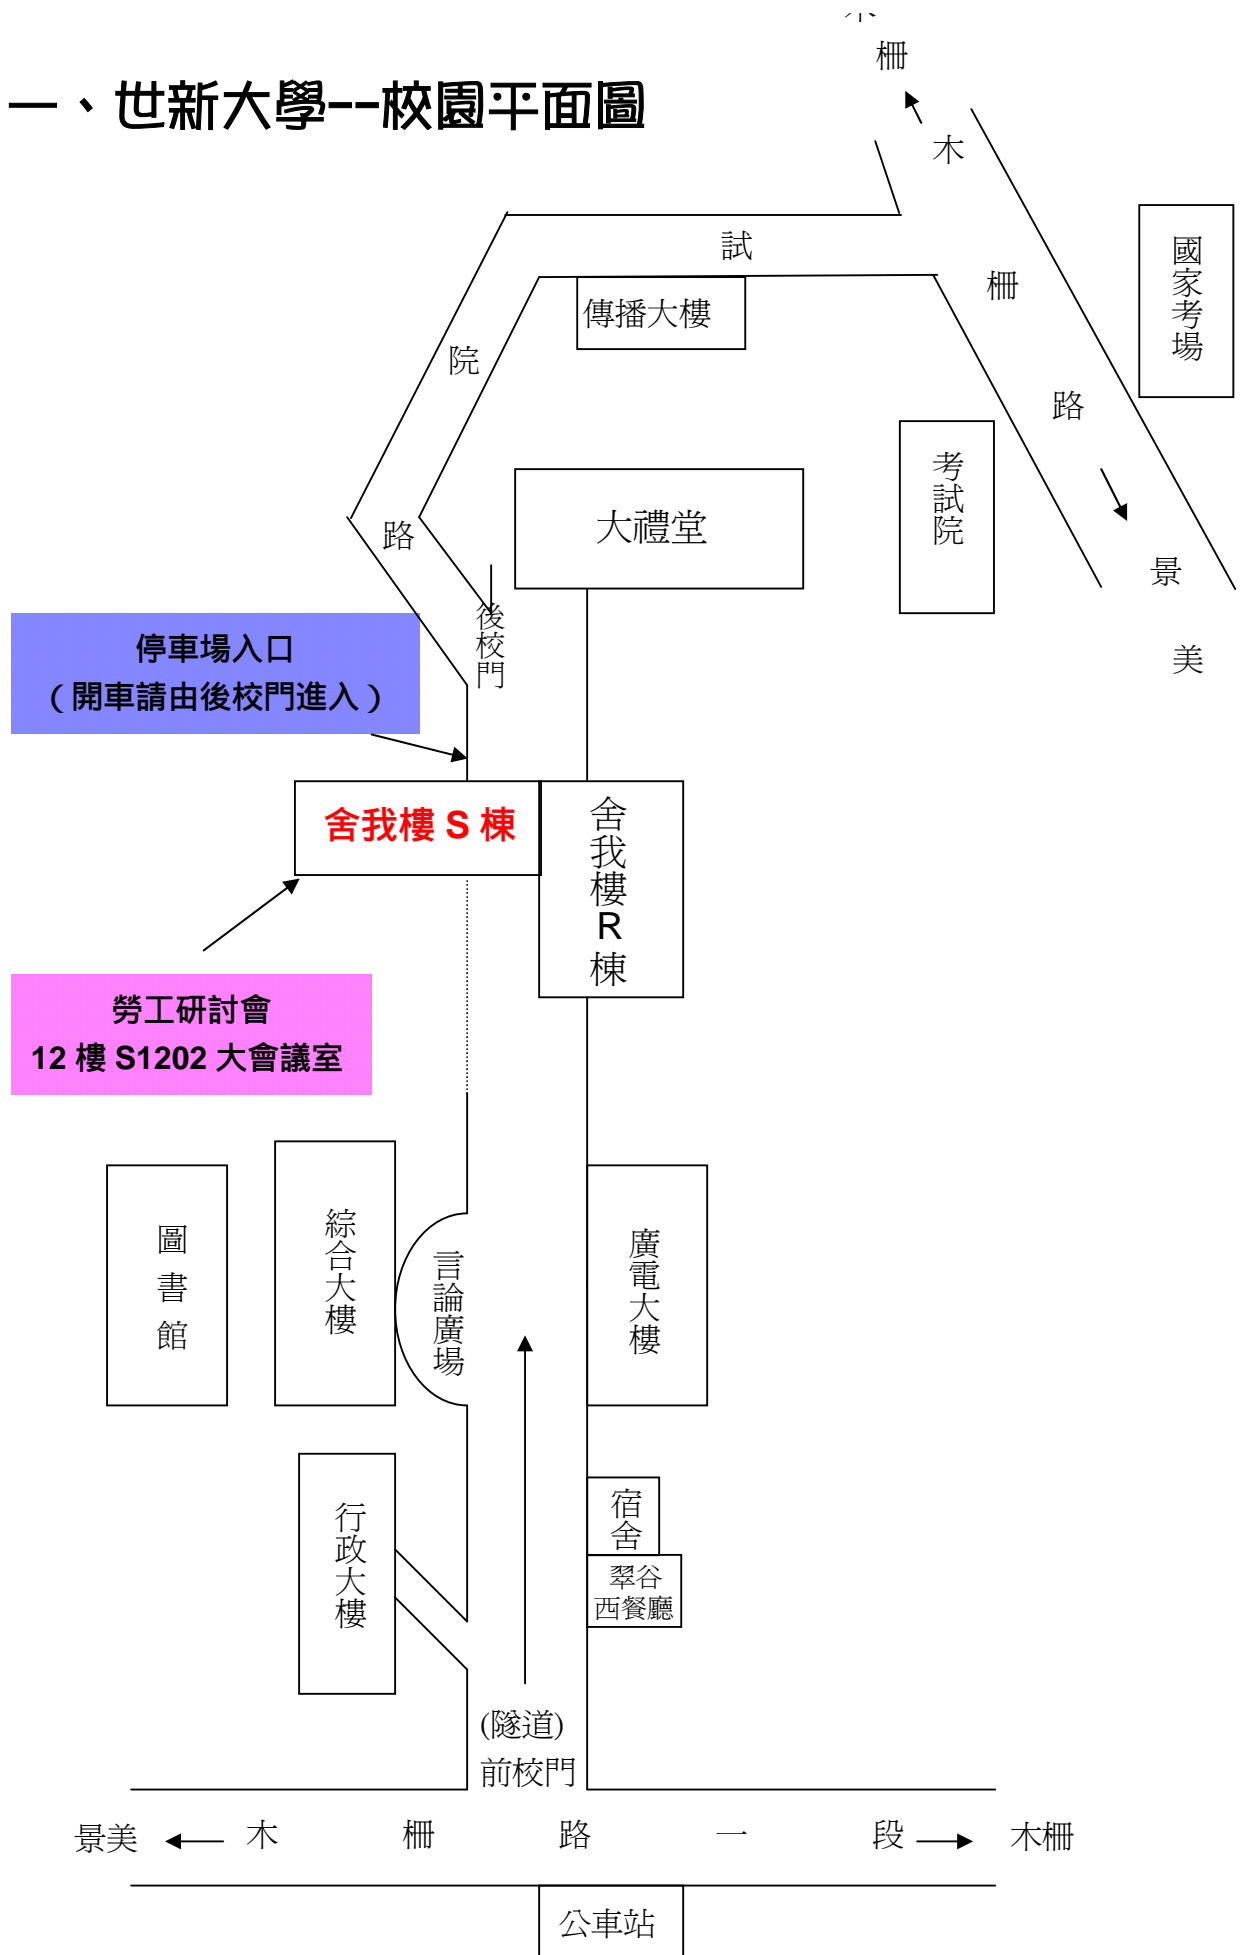

一、世新大學--校園平面圖

二、用 Google Map 找世新大學！

請點選：<http://Orz.tw/e048w>

三、交通資訊：

搭乘下列公車皆可至「世新大學站」站下車

- 聯營 251 路公、671、647、915
- 聯營 253 路右(藍)線公
- 指南客運 660
- 指南客運 660 區間
- 欣欣客運石碇線 666 (景美捷運站 --石碇)
- 景美女中 -- 榮總快速公；東亞技術學院 -- 公館
- 捷運新店線至景美站 2 號出口,轉搭接駁公
- 捷運木柵線至萬芳醫院站,轉搭接駁公
- 捷運接駁公車：棕 3、棕 6、棕 12
- 淡海—動物園線

搭乘捷運

- 新店線景美站 1 號出口，景文街直走左轉木柵路後沿堤防邊行走，步行約 15 分鐘可到達。
- 新店線景美站 2 號出口，沿景中街過漢神百貨後右轉景興路，直走至木柵路左轉，步行約 15 分鐘可到達。
- 搭乘捷運新店線（綠線）至景美站，轉搭捷運接駁公車至「世新大學站」下車。
- 搭乘捷運木柵線（棕線）至萬芳醫院站，轉搭捷運接駁公車至「世新大學站」下車。

開車

- 自北二高（新店交流道）下 → 中興路三段 → 右轉往木柵路，過了考試院後 → 左轉試院路，直走到底既為世新大學停車場。
- 從辛亥路（辛亥隧道）過辛亥隧道 → 直行過懷恩隧道 → 轉木柵路 → 右轉試院路，直走到底世為世新大學停車場。
- 自羅斯福路四段（公館）向南直走至六段 → 左轉景中街 → 右轉景興路 → 左轉木柵路後順行，過了考試院後 → 左轉試院路，直走到底既為世新大學停車場。