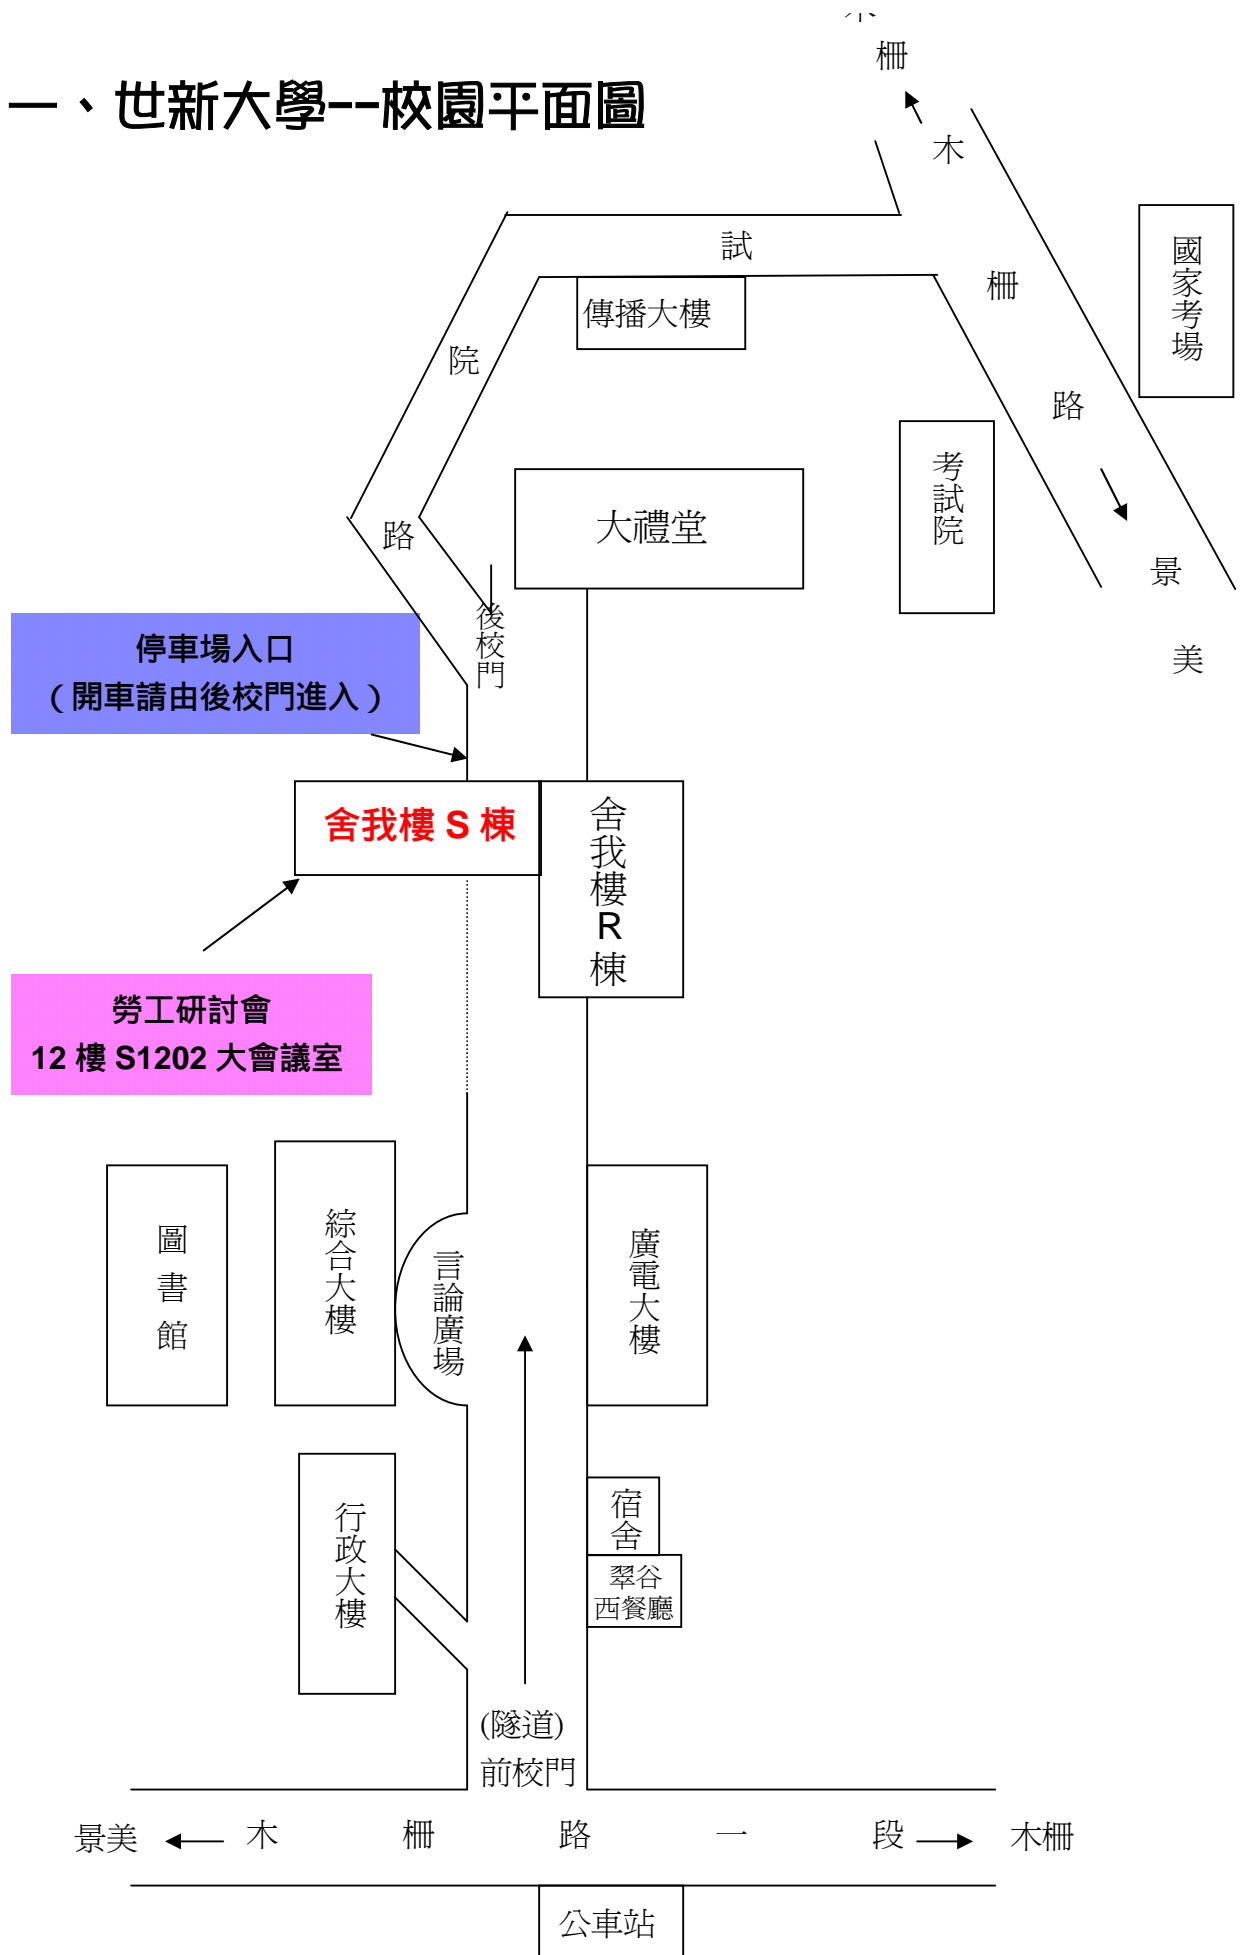

一、世新大學--校園平面圖

二、用 Google Map 找世新大學！

請點選：<http://Orz.tw/e048w>

三、交通資訊：

搭乘下列公車皆可至「世新大學站」站下車

- 聯營 251 路公、671、647、915
- 聯營 253 路右(藍)線公
- 指南客運 660
- 指南客運 660 區間
- 欣欣客運石碇線 666 (景美捷運站 --石碇)
- 景美女中 -- 榮總快速公；東亞技術學院 -- 公館
- 捷運新店線至景美站 2 號出口,轉搭接駁公
- 捷運木柵線至萬芳醫院站,轉搭接駁公
- 捷運接駁公車：棕 3、棕 6、棕 12
- 淡海一動物園線

搭乘捷運

- 新店線景美站 1 號出口，景文街直走左轉木柵路後沿堤防邊行走，步行約 15 分鐘可到達。
- 新店線景美站 2 號出口，沿景中街過漢神百貨後右轉景興路，直走至木柵路左轉，步行約 15 分鐘可到達。
- 搭乘捷運新店線（綠線）至景美站，轉搭捷運接駁公車至「世新大學站」下車。
- 搭乘捷運木柵線（棕線）至萬芳醫院站，轉搭捷運接駁公車至「世新大學站」下車。

開車

- 自北二高（新店交流道）下 → 中興路三段 → 右轉往木柵路，過了考試院後 → 左轉試院路，直走到底既為世新大學停車場。
- 從辛亥路（辛亥隧道）過辛亥隧道 → 直行過懷恩隧道 → 轉木柵路 → 右轉試院路，直走到底世為世新大學停車場。
- 自羅斯福路四段（公館）向南直走至六段 → 左轉景中街 → 右轉景興路 → 左轉木柵路後順行，過了考試院後 → 左轉試院路，直走到底既為世新大學停車場。